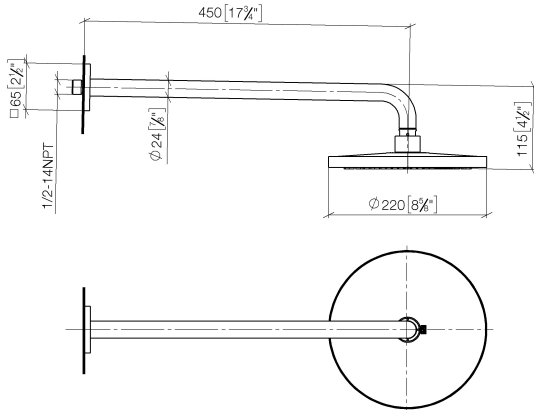

## Soffione a pioggia con fissaggio a muro 220 mm - Dark Platinum spazzolato

IMO

28 649 670

- sporgenza 450 mm
- Soffione a pioggia Ø 220 mm
- PURE RAIN, portata max 14 l/min (a 3 bar)
- Funzione a partire da: 7 l/min
- rosetta 65 x 65 mm
- ingresso 1/2"
- con sistema anticalcare
- con funzione neutra

### Prodotti complementari

- raccordo angolare ad incasso - 35 085 970 90**
- Profondità d'incasso max. 163 mm
  - profondità d'incasso min. 90 mm

28 649 670

mm [inches]

Diagramma di portata

Certificati

WRAS\_2212012. LGA\_38655.

### Elenco delle parti di ricambio

N.	Codice articolo	Denominazione	Quantità necessaria	Tempo di produzione
1	04 30 31 032 00 90	set di fissaggio	1	2
2	09 17 20 120 90	sostegno	1	2
3	09 14 10 150 90	guarnizione	2	2
4	09 27 67 015-99	rosetta	1	30
5	90 31 11 038 00 90	perno	1	2
6	90 11 03 070 00-99	tubo	1	30
7	09 23 01 075 90	inserto	1	2
8	04 12 05 092 00-99	doccia	1	30
9	90 30 09 069 00 90	chiave	1	2