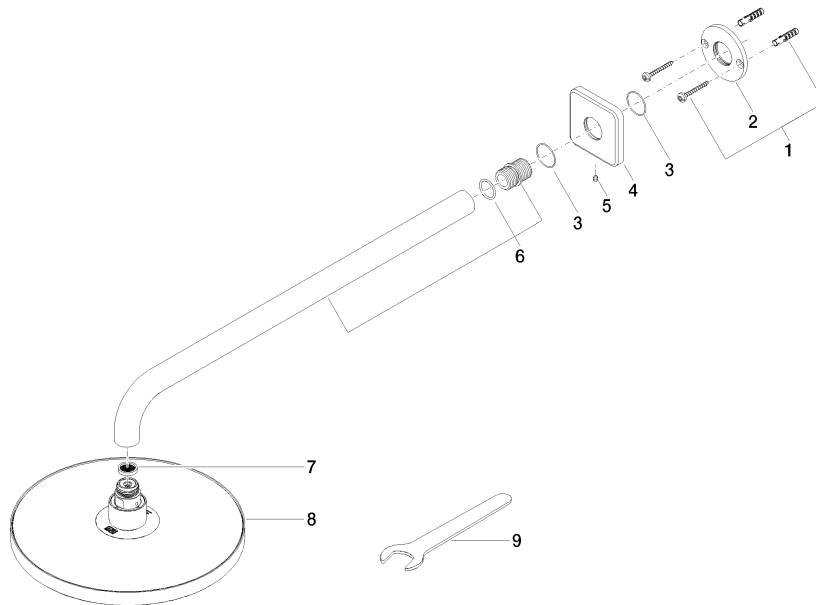

## Soffione a pioggia con fissaggio a muro 220 mm - Dark Platinum spazzolato

IMO

28 649 670

- sporgenza 450 mm
- Soffione a pioggia Ø 220 mm
- PURE RAIN, portata max 14 l/min (a 3 bar)
- Funzione a partire da: 7 l/min
- rosetta 65 x 65 mm
- ingresso 1/2"
- con sistema anticalcare
- con funzione neutra

### Prodotti complementari

- raccordo angolare ad incasso - 35 085 970 90**
- Profondità d'incasso max. 163 mm
  - profondità d'incasso min. 90 mm

28 649 670

mm [inches]

Diagramma di portata

Certificati

WRAS\_2212012. LGA\_38655.

### Elenco delle parti di ricambio

N.	Codice articolo	Denominazione	Quantità necessaria	Tempo di produzione
1	04 30 31 032 00 90	set di fissaggio	1	2
2	09 17 20 120 90	sostegno	1	2
3	09 14 10 150 90	guarnizione	2	2
4	09 27 67 015-99	rosetta	1	30
5	90 31 11 038 00 90	perno	1	2
6	90 11 03 070 00-99	tubo	1	30
7	09 23 01 075 90	inserto	1	2
8	04 12 05 092 00-99	doccia	1	30
9	90 30 09 069 00 90	chiave	1	2