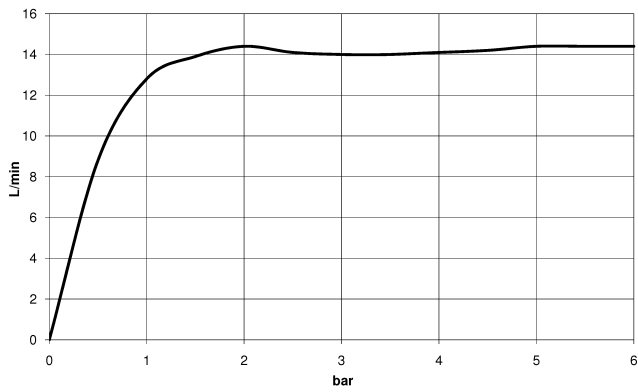

### Prodotti complementari

- raccordo angolare ad incasso - 35 085 970 90**
- Profondità d'incasso max. 163 mm
  - profondità d'incasso min. 90 mm

28 649 670

mm [inches]

Diagramma di portata

Certificati

WRAS\_2212012. LGA\_38655.